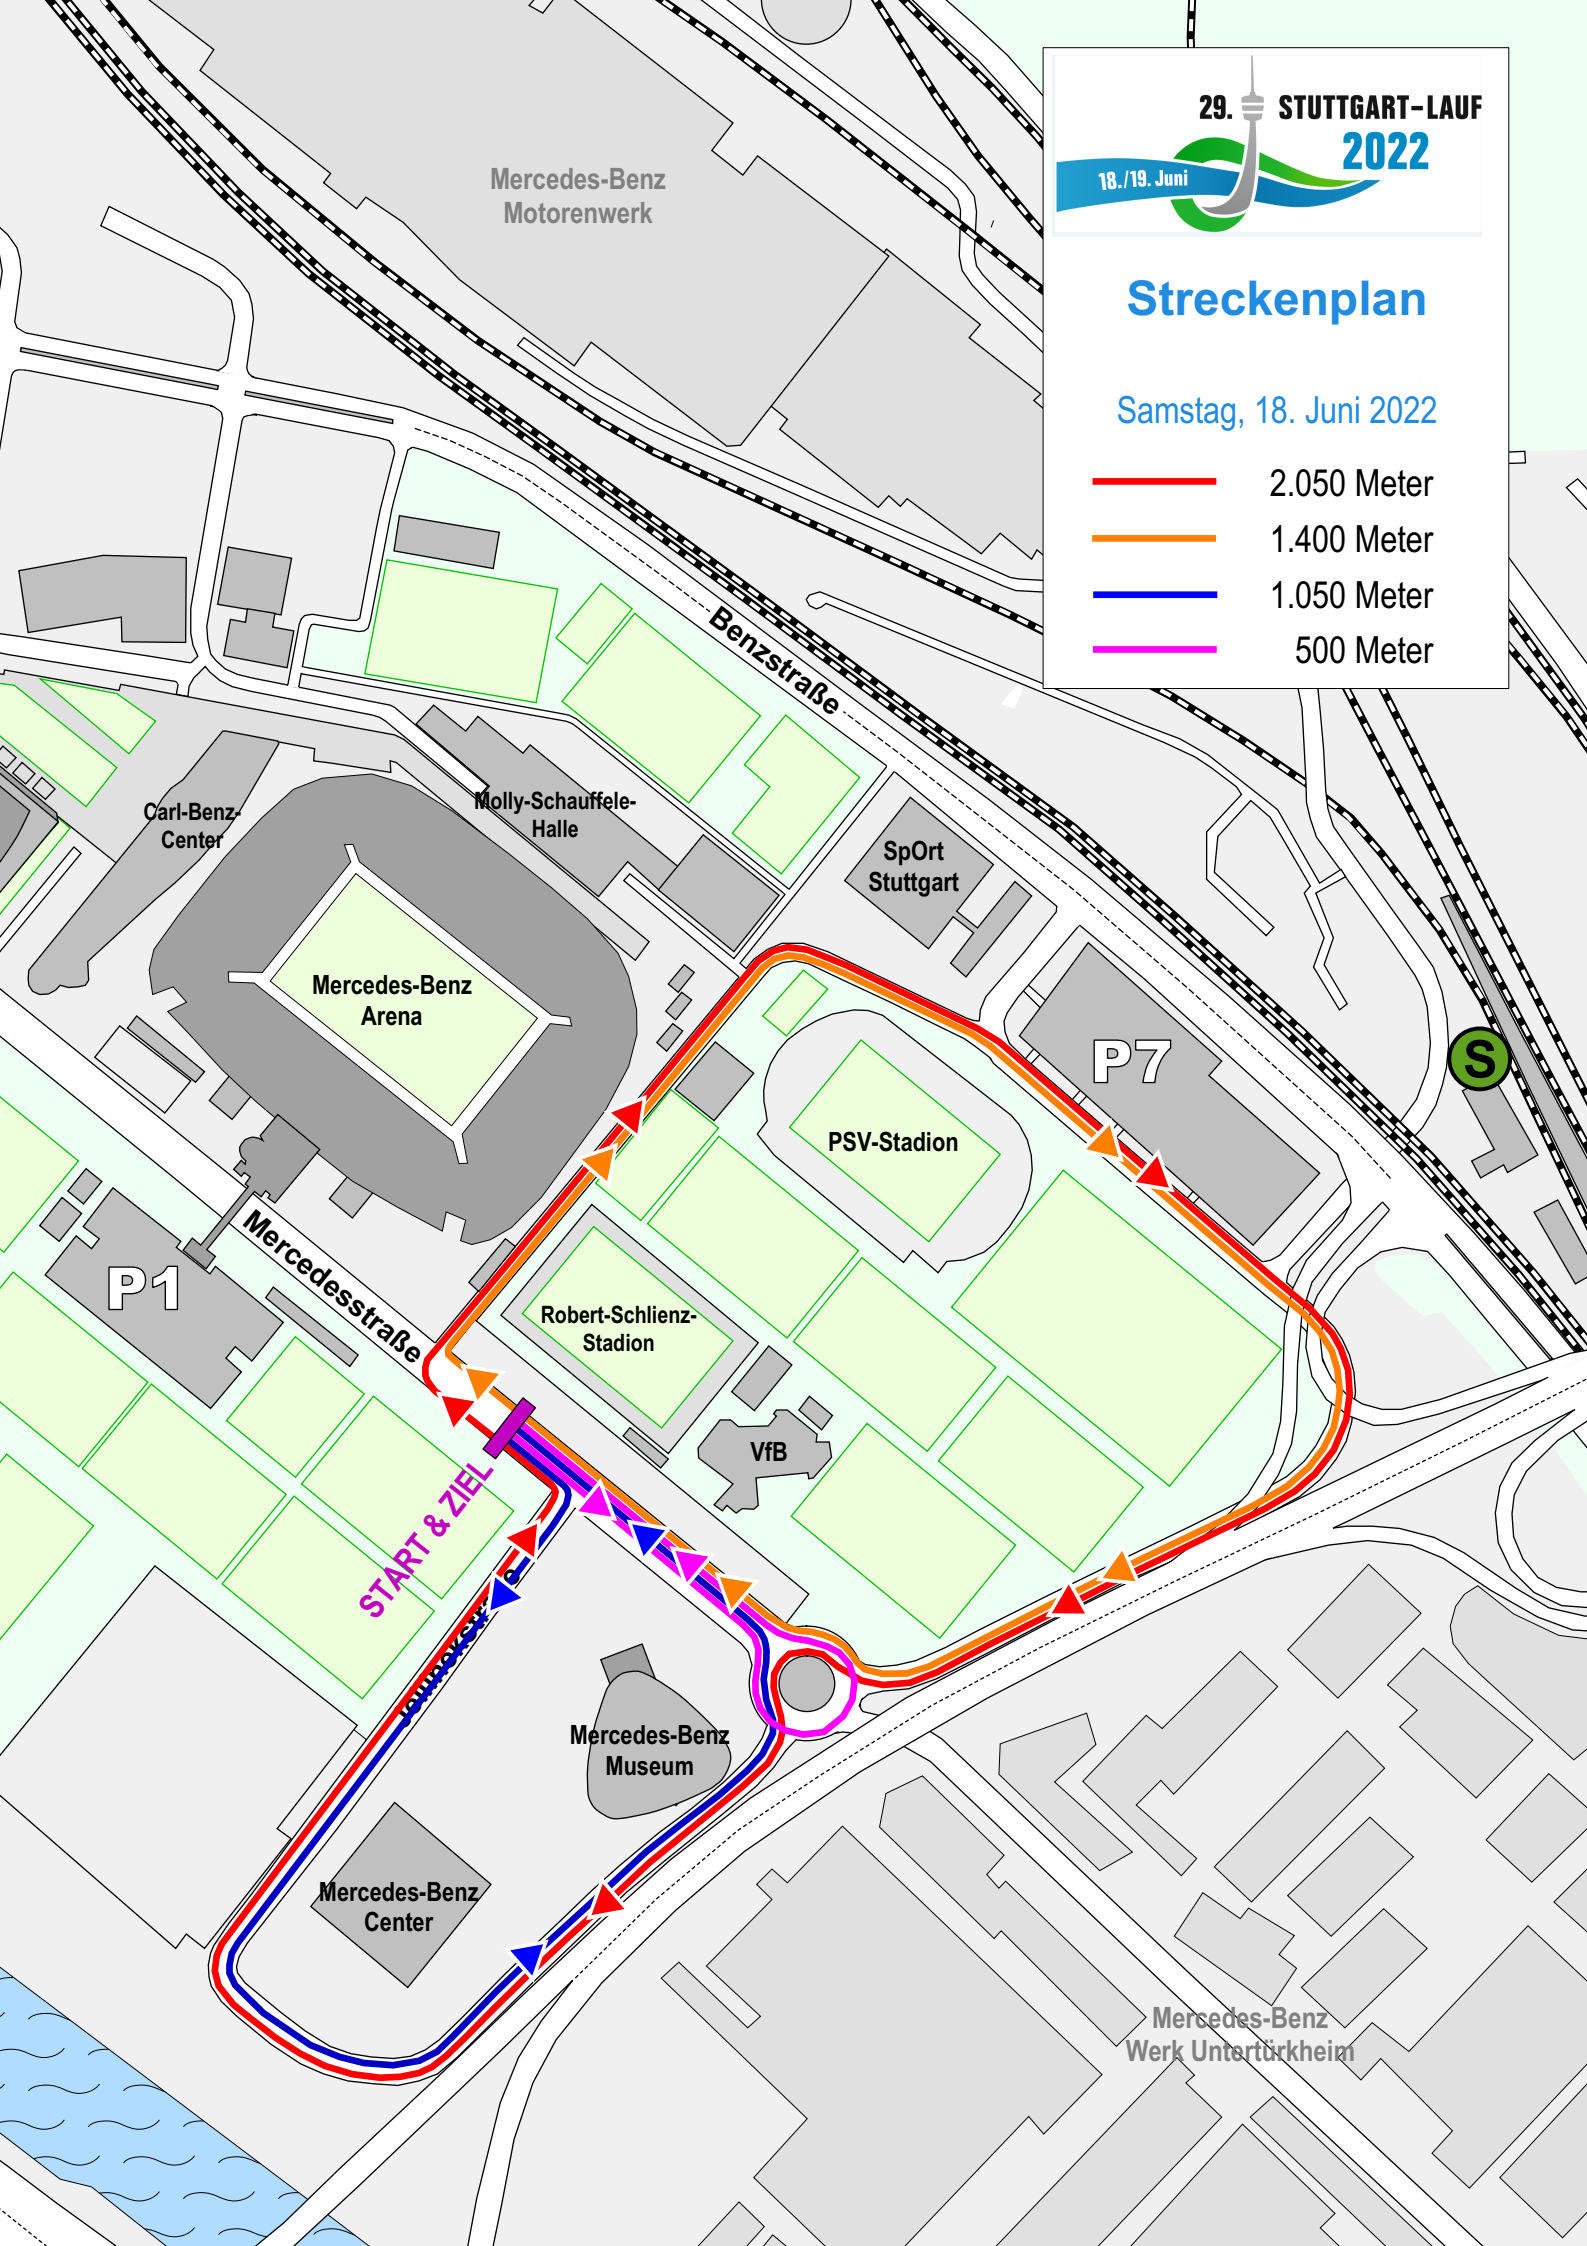

Streckenplan

Samstag, 18. Juni 2022

- 2.050 Meter
- 1.400 Meter
- 1.050 Meter
- 500 Meter

B14

Benzstraße